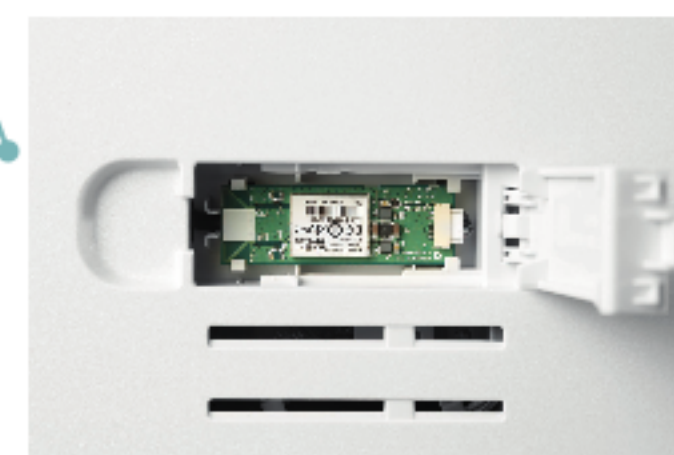

Jednoduché nastavení a použití

- Snadné nastavení a spuštění do provozu
- Videonávody pro instalaci a výměnu spotřebního materiálu
- Při vydání nových funkcí lze aktualizovat zařízení přes portál OKI
- Odstraňování problémů na obrazovce zařízení a přes aplikaci OKI Mobile Print (mobilní tisk)
- Tichý režim ideální pro menší kanceláře
- Ukládání šablon a dokumentů na zařízení pro tisk všemi uživateli bez ověřování (sdílený tisk)

Úspora nákladů a energie

- Tiskněte marketingové materiály uvnitř firmy díky vynikající kvalitě tisku a flexibilitě médií
- Režim hlubokého spánku šetří energii, režim automatického vypnutí omezí napájení na 0,5 W při nečinnosti
- Úspora toneru snižuje náklady při tisku konceptů nebo interních dokumentů
- Oboustranný tisk snižuje spotřebu papíru
- Program výkupu spotřebního materiálu
- Robustní technologie LED s dlouhou životností